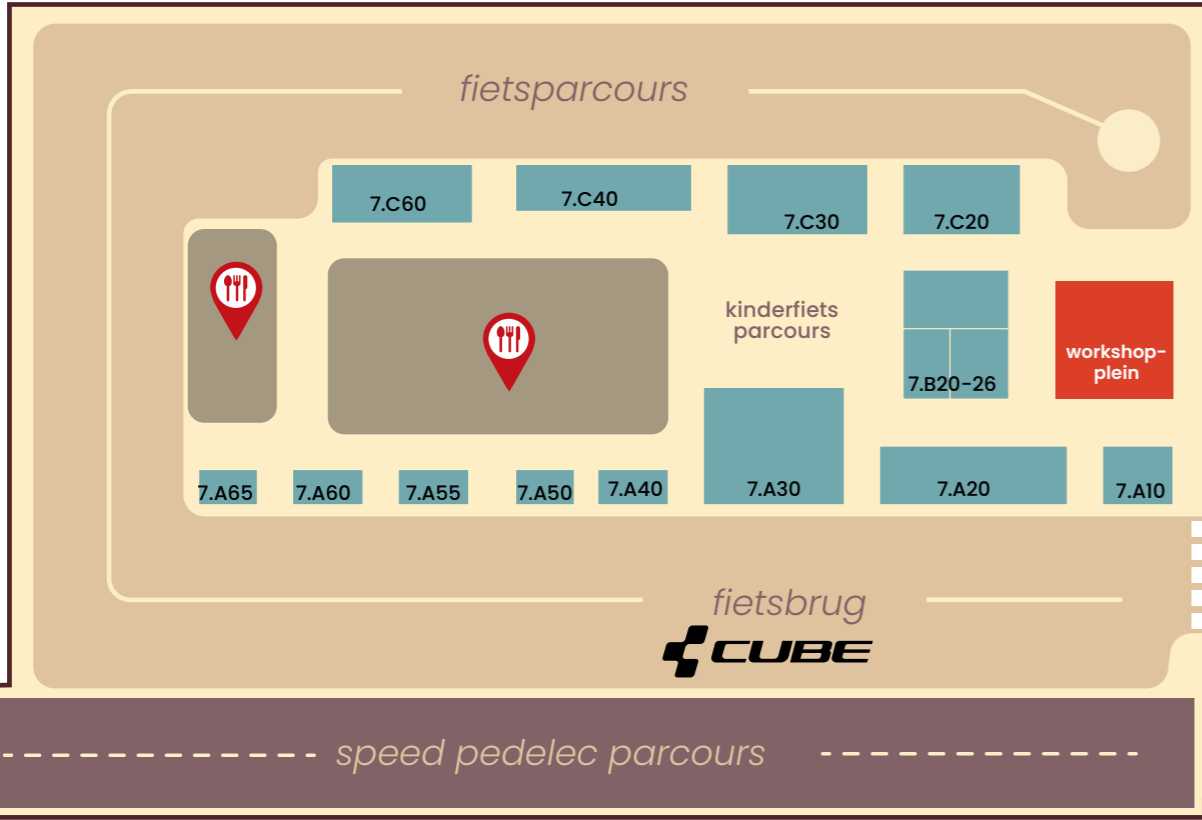

Testvoucher

Wil je een (e-)fiets testen? Vul dan eerst het vrijwaringsbewijs bij een van de inschrijfbalies.

COMATE MOTION

hal 7 stand A50

HAL 7